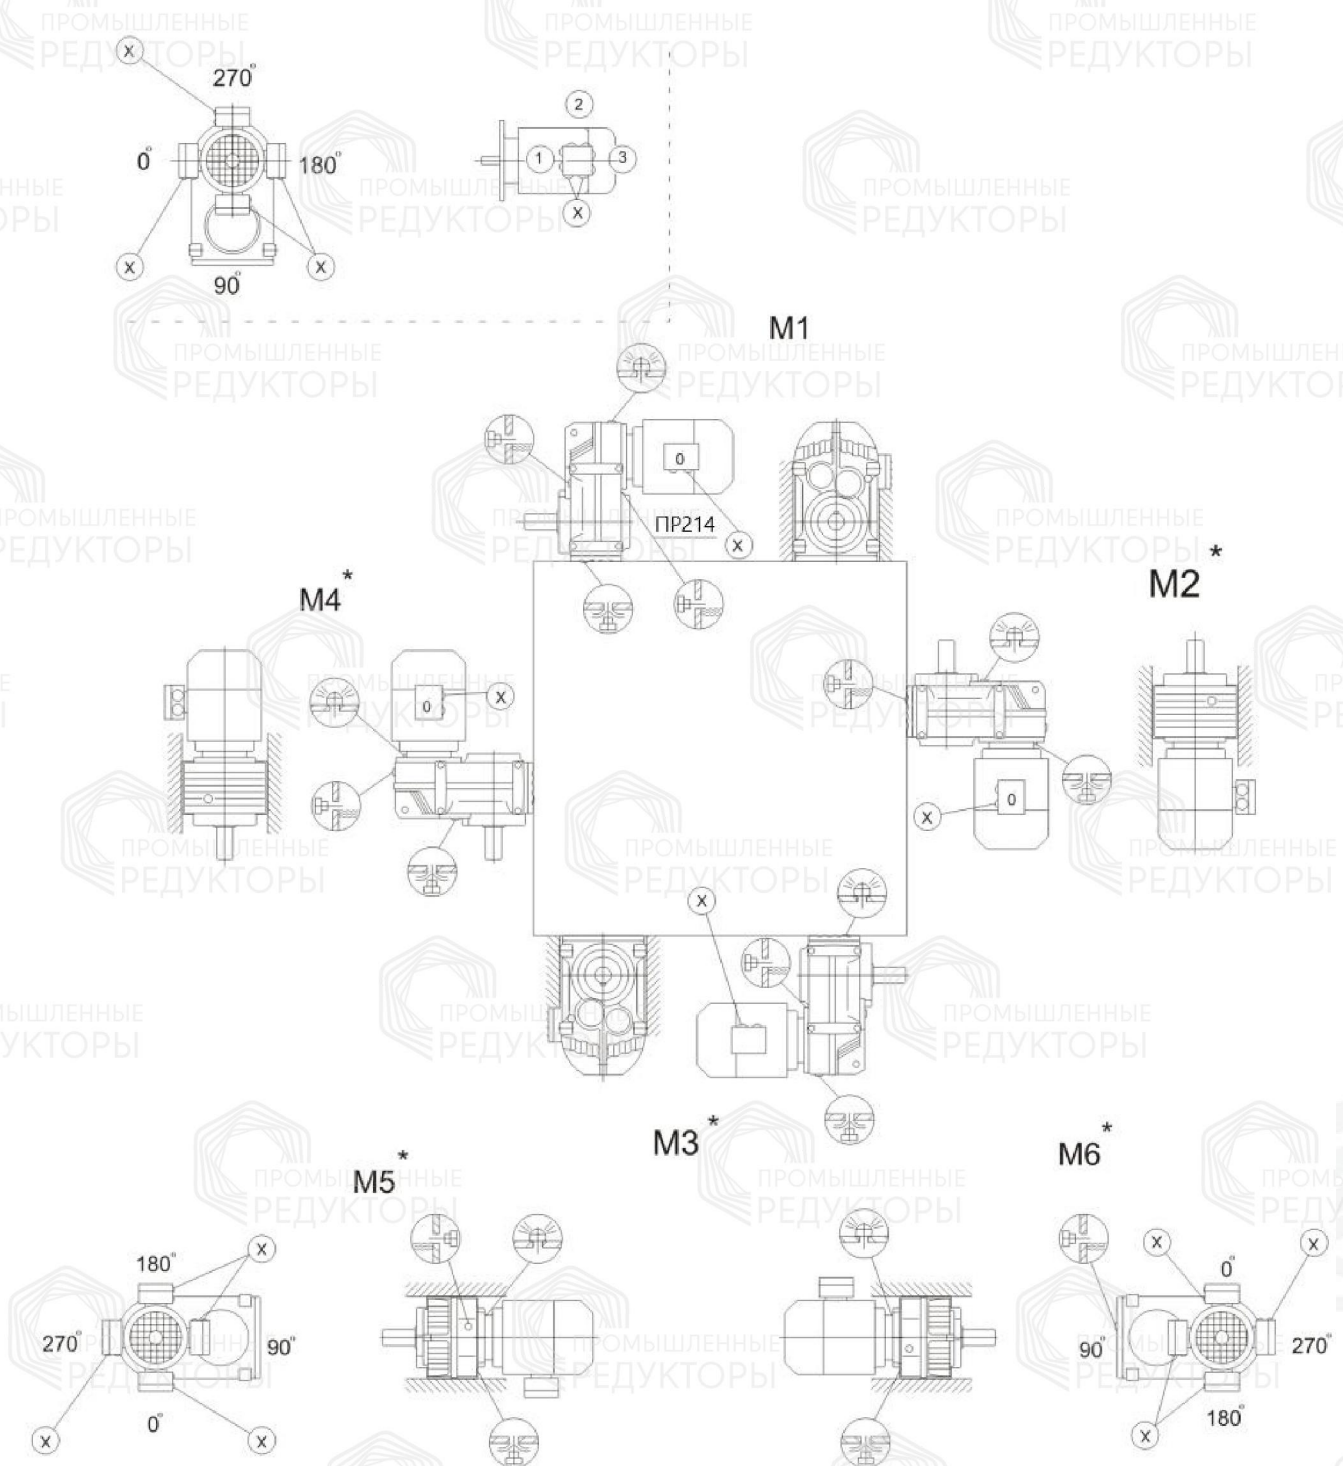

Монтажные положения и места установки сапунов

Символ

Расшифровка

Сапун

Смотровое окно

Маслосливная пробка